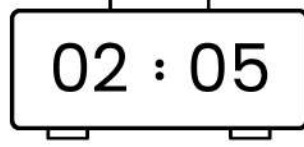

Verbind elke klok met de juiste tijd.

Verbind elke klok met de juiste tijd.

09 : 50

10 : 10

06 : 30

01 : 25

12 : 00

06 : 55